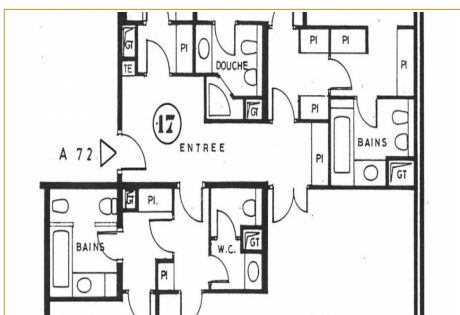

4/5 pièces - Roc Fleuri - Vue mer
Appartement | 4 pièces | 231 m²
Ref. SM-0665

| A louer
13.500 €/mois

Description

Grand appartement familial de 4/5 pièces en très bon état situé dans l'immeuble avec concierge proche plages, place des Moulins, commerces. Magnifique vue mer.

Composition

Hall d'entrée, grand double séjour ouvert sur un balcon avec vue mer, trois chambres avec leur salle de bains attenantes, cuisine, beaucoup de placards, toilettes invités. Cave, parking double. Balcons.

Nombre de pièces	4 pièces
Nombre de chambres	3
Superficie totale	231 m ²
Superficie habitable	182 m ²
Superficie terrasse	49 m ²
Parking	2
Caves	1