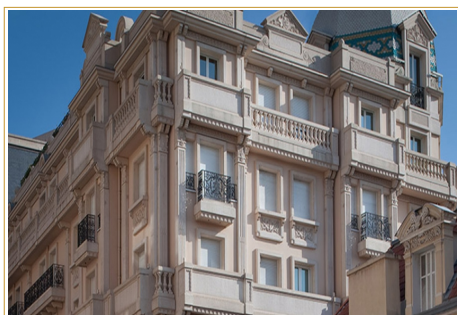

6 pièces - Résidence "Le Métropole"
Appartement | 6 pièces | 325 m²
Ref. SML-175

| A louer
42.000 €/mois

Description

Situé dans la Résidence du Métropole, une des résidences les plus prestigieuses et recherchées de la Principauté de Monaco avec conciergerie 24h/24, piscine et services hôteliers, à proximité immédiate des Jardins du Casino, boutiques de luxe, restaurants, spacieux appartement familial rénové avec 4 chambres au calme. La résidence offre un accès privilégié à la piscine, spa et espace fitness de l'Hôtel Métropole. 4 places de parking et une cave.