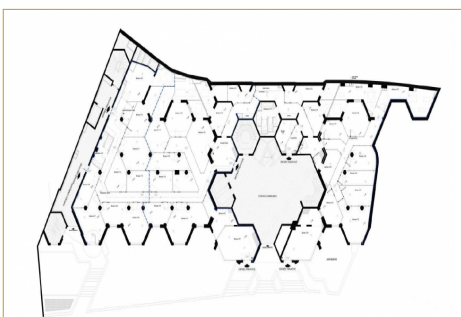

Plusieurs bureaux à louer - Prince de Galles - Position centrale | A louer
Bureau | Studio | 35 m² | Prix sur demande
Ref. L-28

Description

Situés dans un immeuble très central avec concierge, à quelques pas de la Place du Casino, l'Hôtel Métropole et boulevard du Larvotto, plusieurs bureaux à la location de 10m² à 35m². Parking à proximité.

Tous les bureaux bénéficient des prestations et rénovations luxueuses. L'électricité et l'internet sont inclus dans les charges.

Composition

Nombre de pièces	Studio
Nombre de chambres	1
Superficie totale	35 m ²