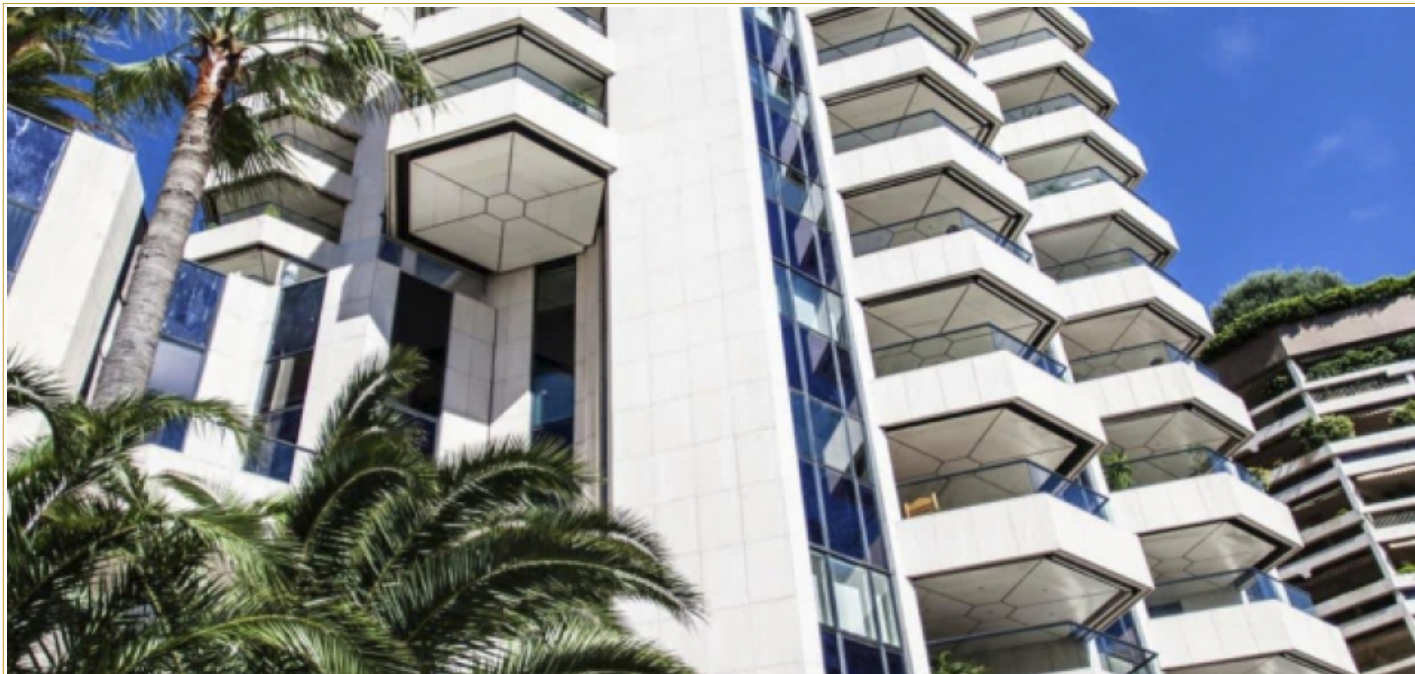

Plusieurs bureaux à louer - Prince de Galles - Position centrale | A louer
Bureau | Studio | 35 m² | Prix sur demande
Ref. L-28

Description

Situés dans un immeuble très central avec concierge, à quelques pas de la Place du Casino, l'Hôtel Métropole et boulevard du Larvotto, plusieurs bureaux à la location de 10m² à 35m². Parking à proximité.