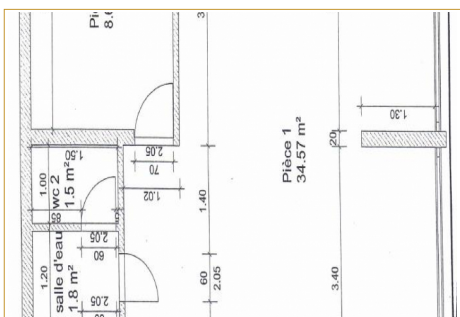

Bureaux avec vitrine en parfait état - Botticelli

Bureau | 2 pièces | 49 m²

Ref. SM-0754

| A louer
5.000 €/mois

Description

Bureau de 49m² avec une grande vitrine à louer dans l'immeuble de standing situé à Fontvieille, proche commerce et les transports en commun. Loyer : 5000€ HT/mois + 1000€ TVA/mois + 660€/mois de charges.

Composition

2 bureaux, salle d'eau, 2 WCs

Nombre de pièces	2 pièces
Superficie totale	49 m ²

4, boulevard des Moulins
MC 98000 MONACO
www.groupe-smir.com

T +377 92 16 58 00
F +377 92 16 57 86 / 92 16 11 22
E info@groupe-smir.com