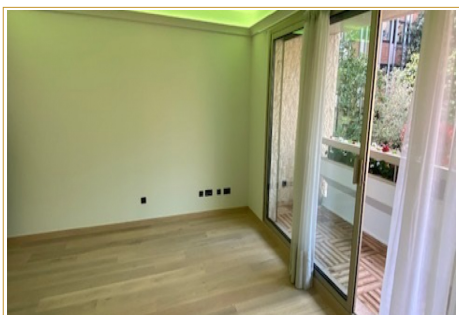

## Description

Situé dans un immeuble avec concierge, en plein cœur de la Condamine, proche de commerces et des restaurants, ce 2 pièces à la location est entièrement rénové. Il dispose d'un parking dans l'immeuble  
Usage mixte

## Composition

Cet appartement dispose d'une entrée, un séjour ouvert sur un loggia, cuisine ouverte, chambre, salle de bains, WC invités ainsi que la climatisation.

Nombre de pièces	2 pièces
Nombre de chambres	1
Superficie totale	59 m <sup>2</sup>
Superficie habitable	54 m <sup>2</sup>
Superficie terrasse	5 m <sup>2</sup>
Parking	1