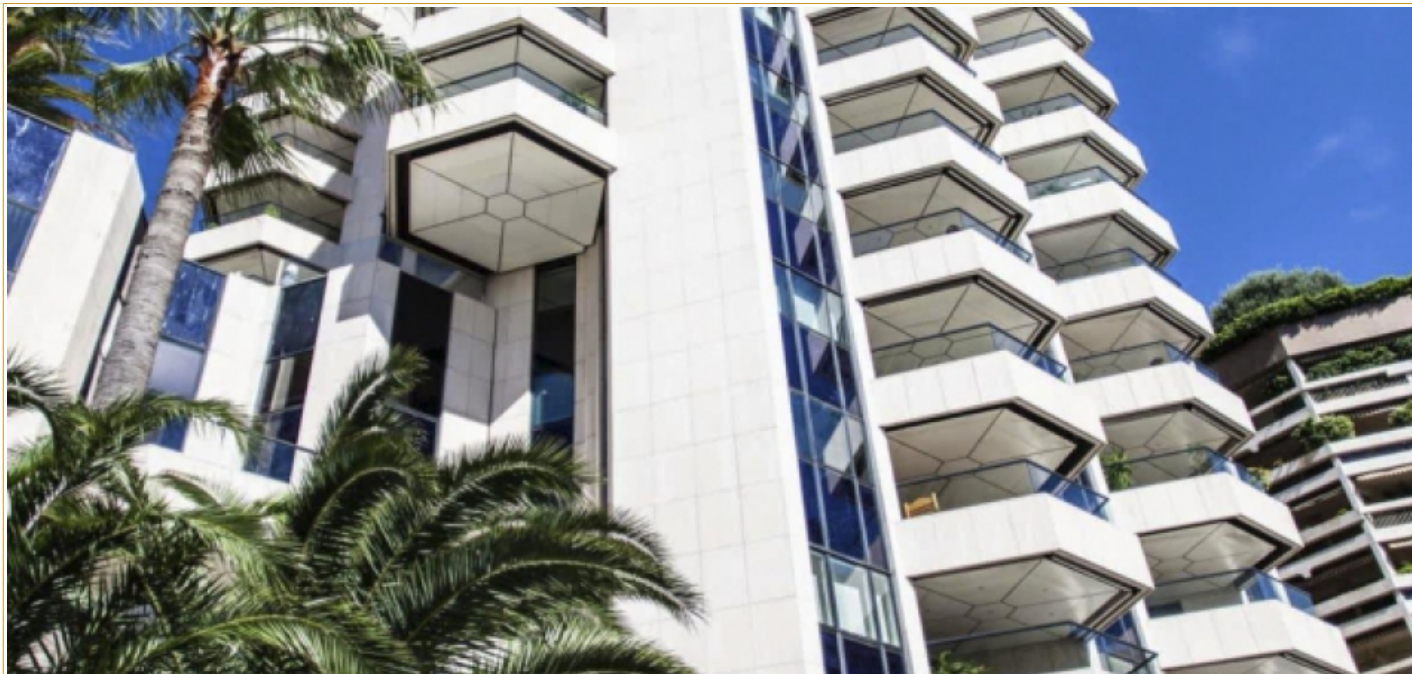

Bureau à louer - position centrale - prestations luxueuses
Bureau | Studio | 11 m²
Ref. SM-0731

| A louer
2.000 €/mois

Description

Situé dans un immeuble très central avec concierge, à quelques pas de la Place du Casino, l'Hôtel Métropole et boulevard du Larvotto, bureau de 11m²+espaces communs (toilettes, salles de reunion, business lounges) à la location. Parking à proximité.